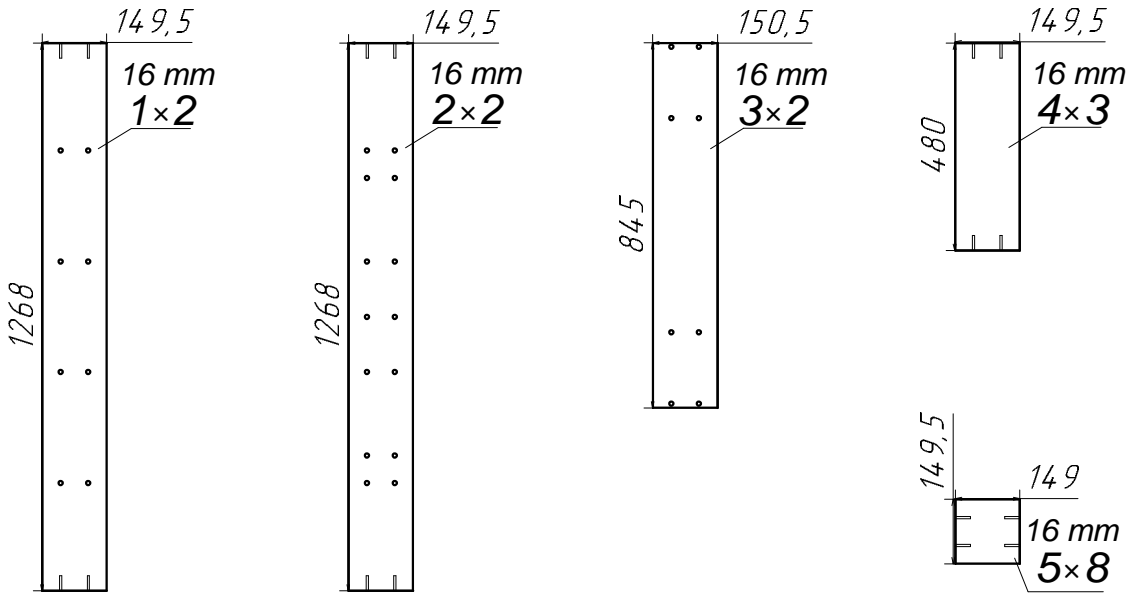

# Етажерка Холи

 <p><math>\varnothing 6,3 \times 50 \text{ mm}</math></p> <p><b>A1 x 60</b></p>	 <p><math>\varnothing 12 \text{ mm}</math></p> <p><b>A2 x 60</b></p>	 <p>4 mm</p> <p><b>A3 x 1</b></p>	 <p><math>\varnothing 4 \times 30 \text{ mm}</math></p> <p><b>D x 16</b></p>	 <p><b>U x 4</b></p>
--	---	--	--	---

# Box 1 / 1

Fittings & Tools

1

 ∅6,3x50 mm A1 x 12	 ∅12 mm A2 x 12	 4 mm A3 x 1							
--	--	---	--	--	--	--	--	--	--

2

 ∅6,3x50 mm A1 x 32	 ∅12 mm A2 x 32	 4 mm A3 x 1							
---	---	--	--	--	--	--	--	--	--

3

 ∅6,3x50 mm A1 x 16	 ∅12 mm A2 x 16	 4 mm A3 x 1							
--	--	---	--	--	--	--	--	--	--

4